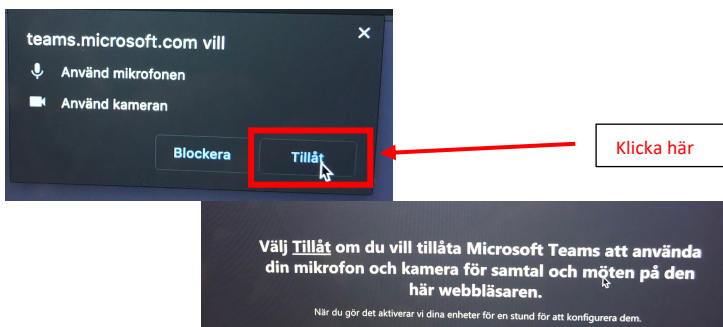

Följ instruktionerna nedan för att ansluta till mötet.

Steg 1.

Ca En vecka innan mötet kommer ni att få en mail med en länk som ser ut ungefär som nedan.

Steg 2.

Nu öppnas en bild som ser ut ungefär som nedan, klicka på knappen i mitten.

Steg 3.

Nu öppnas en bild som ser ut ungefär som nedan.

Du blir nu ansluten till mötet.